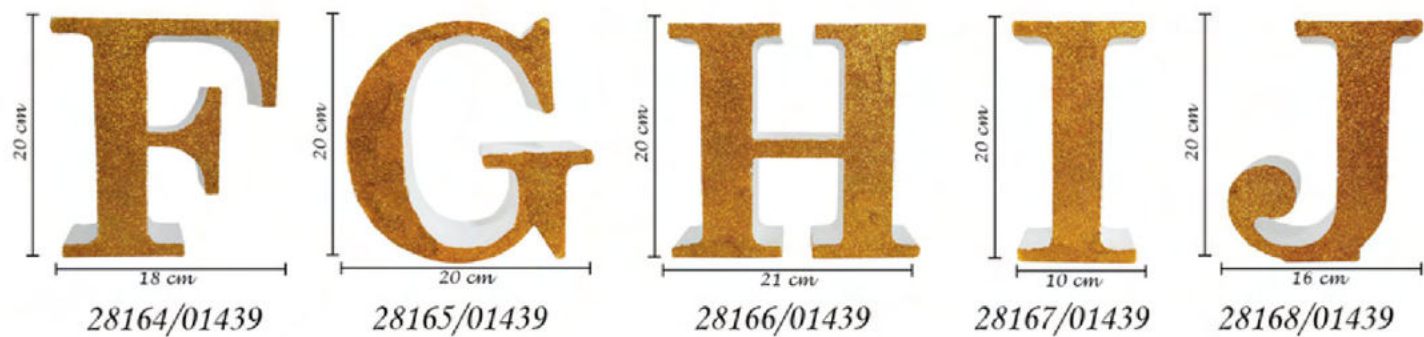

27274/02849
Para 24 unidades
Tamaño de Expositor 12x8,5x6 cm

FIGURAS DE POREXPAN

ABECEDARIO POREXPAN PURPURINA AZUL 4 CM DE GROSOR

Los precios pueden variar en función de las oscilaciones del mercado.

ABECEDARIO POREXPAN PURPURINA ROSA 4 CM DE GROSOR

ABECEDARIO POREXPAN PURPURINA PLATA 4 CM DE GROSOR

ABECEDARIO POREXPAN PURPURINA ORO 4 CM DE GROSOR

NÚMEROS POREXPAN PURPURINA AZUL 4 CM DE GROSOR

28092/01439

28083/01439

28084/01439

28085/01439

28086/01439