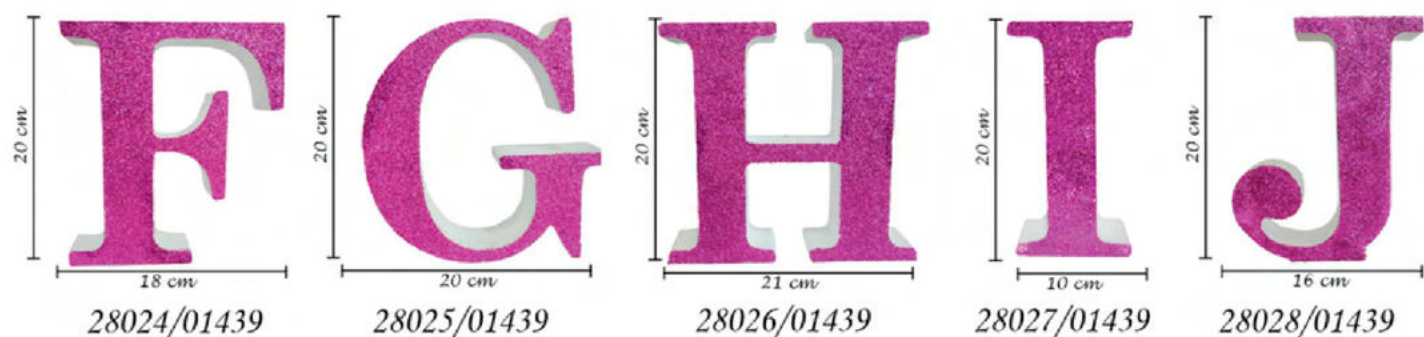

27274/02849
Para 24 unidades
Tamaño de Expositor 12x8,5x6 cm

FIGURAS DE POREXPAN

ABECEDARIO POREXPAN PURPURINA AZUL 4 CM DE GROSOR

Los precios pueden variar en función de las oscilaciones del mercado.

ABECEDARIO POREXPAN PURPURINA ROSA 4 CM DE GROSOR