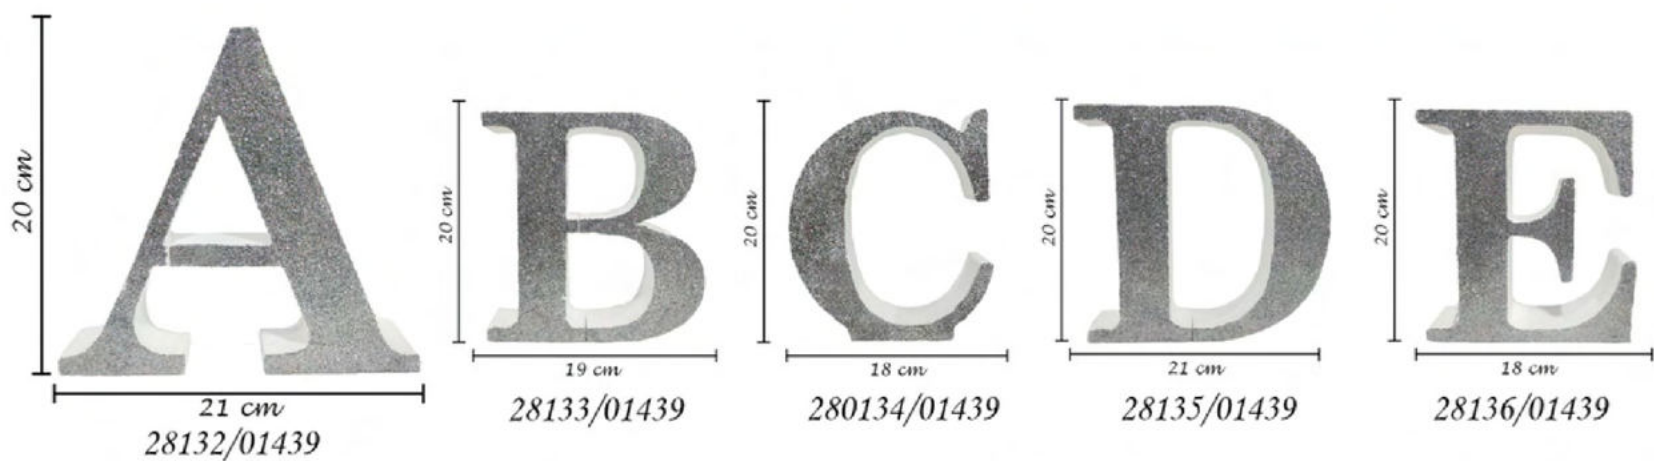

ABECEDARIO POREXPAN PURPURINA PLATA 4 CM DE GROSOR