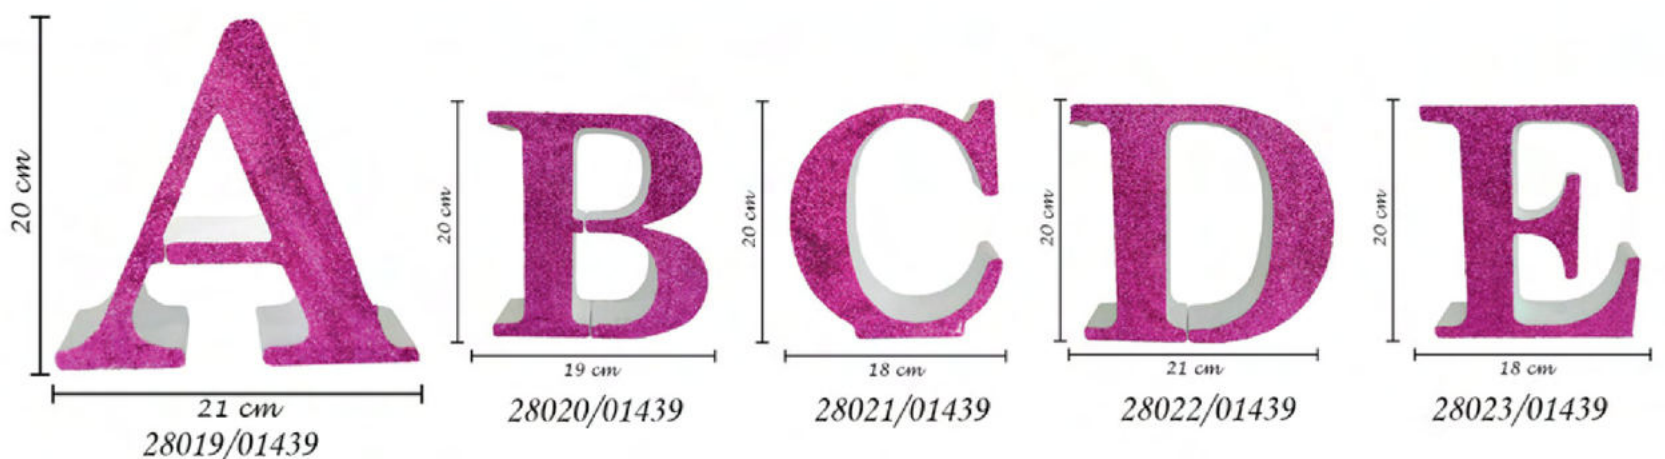

27274/02849
Para 24 unidades
Tamaño de Expositor 12x8,5x6 cm

FIGURAS DE POREXPAN

ABECEDARIO POREXPAN PURPURINA AZUL 4 CM DE GROSOR

Los precios pueden variar en función de las oscilaciones del mercado.

ABECEDARIO POREXPAN PURPURINA ROSA 4 CM DE GROSOR